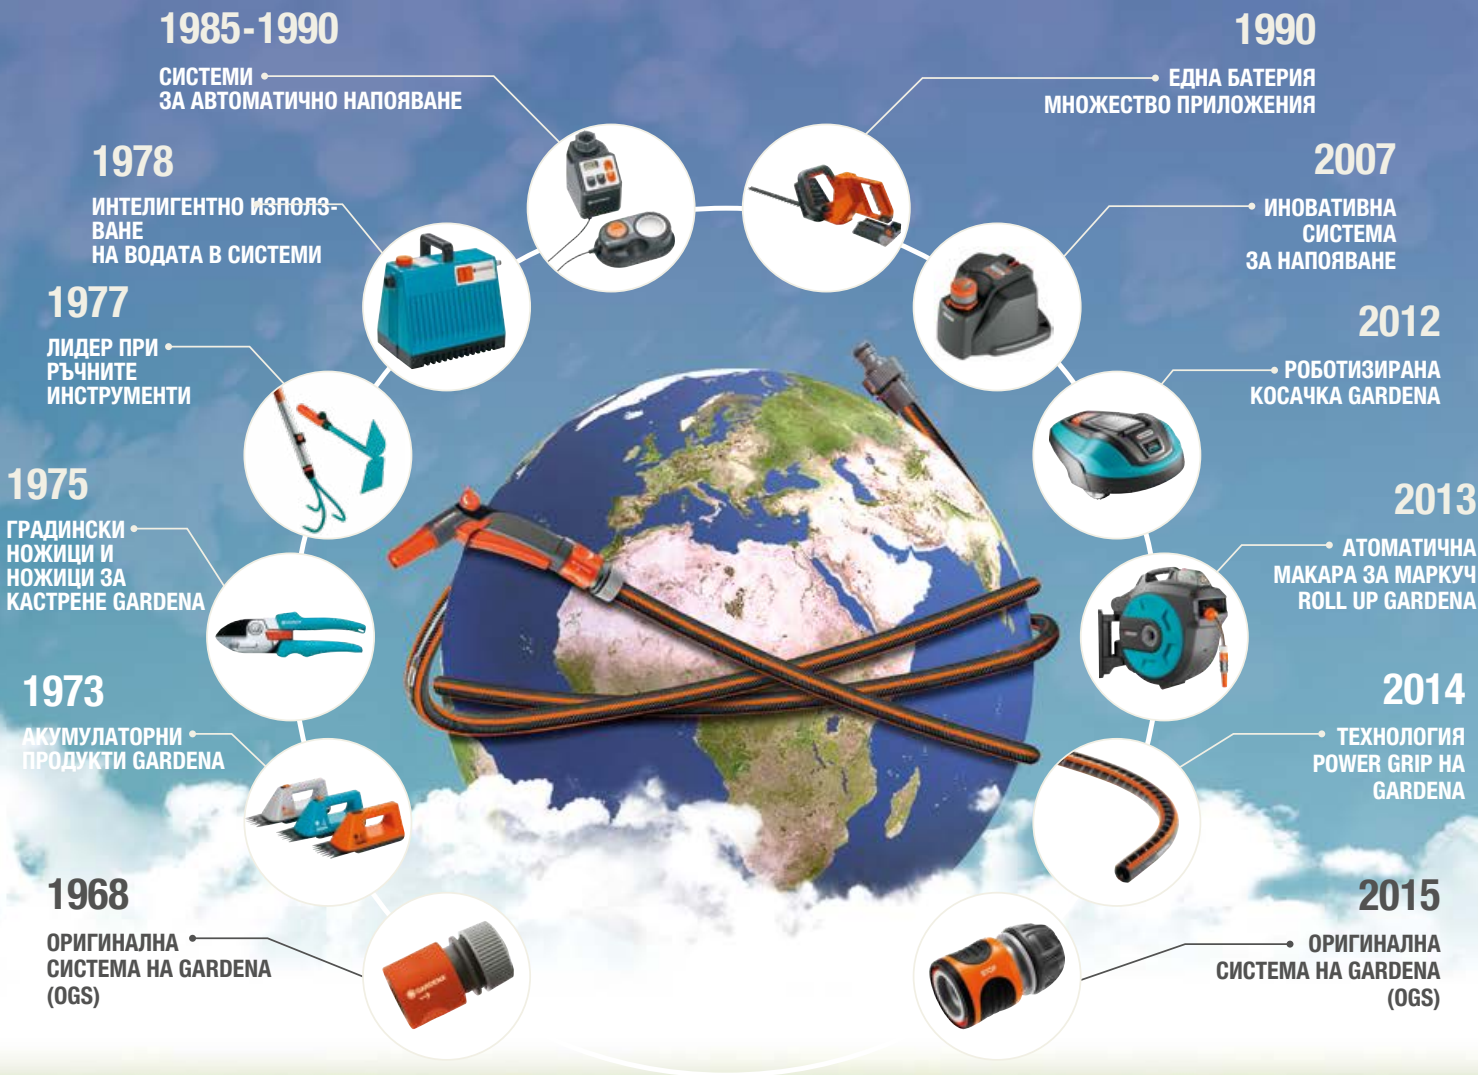

WWW.GARDENA.BG

СПОДЕЛЯМЕ ЕДНА И СЪЩА СТРАСТ КЪМ ГРАДИНАТА

С гаранцията на АГРОЛАНД-БЪЛГАРИЯ АД

 **GARDENA**[®]

ДО
30
ГОДИНИ
ГАРАНЦИЯ

Създатели на Оригиналната система на GARDENA (OGS)

GARDENA е пионер в производството на маркучи и системи за напояване. Оригиналната система на GARDENA (OGS), която създадохме през 1968, беше тогава и продължава да бъде днес една революционна идея. Технологиите и качеството на материалите непрекъснато се усъвършенстват, докато през годините GARDENA е продала над 120 милиона метра градински маркучи, число което е равно на 3 пъти периметъра на земното кълбо!

30 години гаранция от GARDENA

GARDENA непрекъснато инвестира в разработването на иновативни технологии с цел първокласното качество и надеждност на своите продукти. Със сигурността, която ни дават всички тези години на изследване и усъвършенстване днес можем да предложим 30 години гаранция на нашите продукти. С други думи гарантирано GARDENA качество за цял живот!

reddot award
winner

Награда Reddot

Red Dot е една институция основана през 1950, която днес е еволюирала в най-големият и престижен професионален конкурс за продуктов дизайн и идеи.

No Frost

Една нова, иновативна технология за предпазване на продуктите от замръзване.