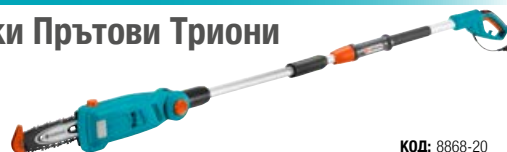

ТЕЛЕСКОПИЧНИ ПРЪТОВИ ТРИОНИ

Електрически Прътови Триони

6

КОД: 8868-20

(6) ЕЛЕКТРИЧЕСКИ ТЕЛЕСКОПИЧЕН ПРЪТОВ ТРИОН TCS 720/20

Идеален за рязане на височина до 4.4 метра. Разполага с тясна режеща глава, която може да се накланя под ъгъл, така че да достига труднодостъпни точки. Разполага със стопер в края на шината, който улеснява рязането от долната страна на клона и в същото време предпазва веригата при работа близо до стени или до земята. Мощност: 720 W. Дължина на шината: 20 см. Скорост на веригата: 3.8 м/с. Стъпка на веригата: 3/8" 1.1 мм. Тегло: 3.9кг.

Цена

269,00 ЛВ